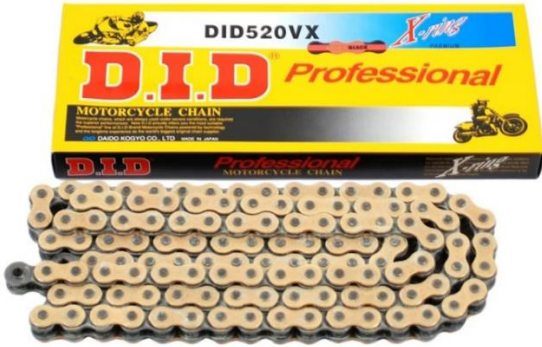

۵۴ زنجیر DID 520 اورینگ دار طلائی